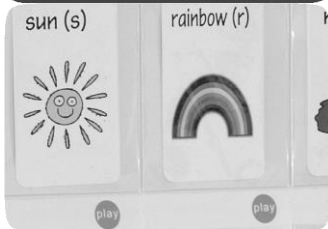

Snimajte i reproduktujte poruke na Interaktivnom govornom zidnom panou

Snimanje

1. Prebacite preklopnik u položaj za snimanje.
2. Izaberite džep za koji snimate poruku.
3. Pritisnite i držite njegov zeleni taster.
4. Govorite jasno u mikrofون.
5. Otpustite zeleni taster. Za svaki džep možete snimiti do 10 sekundi.
6. Svaka sledeća poruka se presnimava preko prethodne.